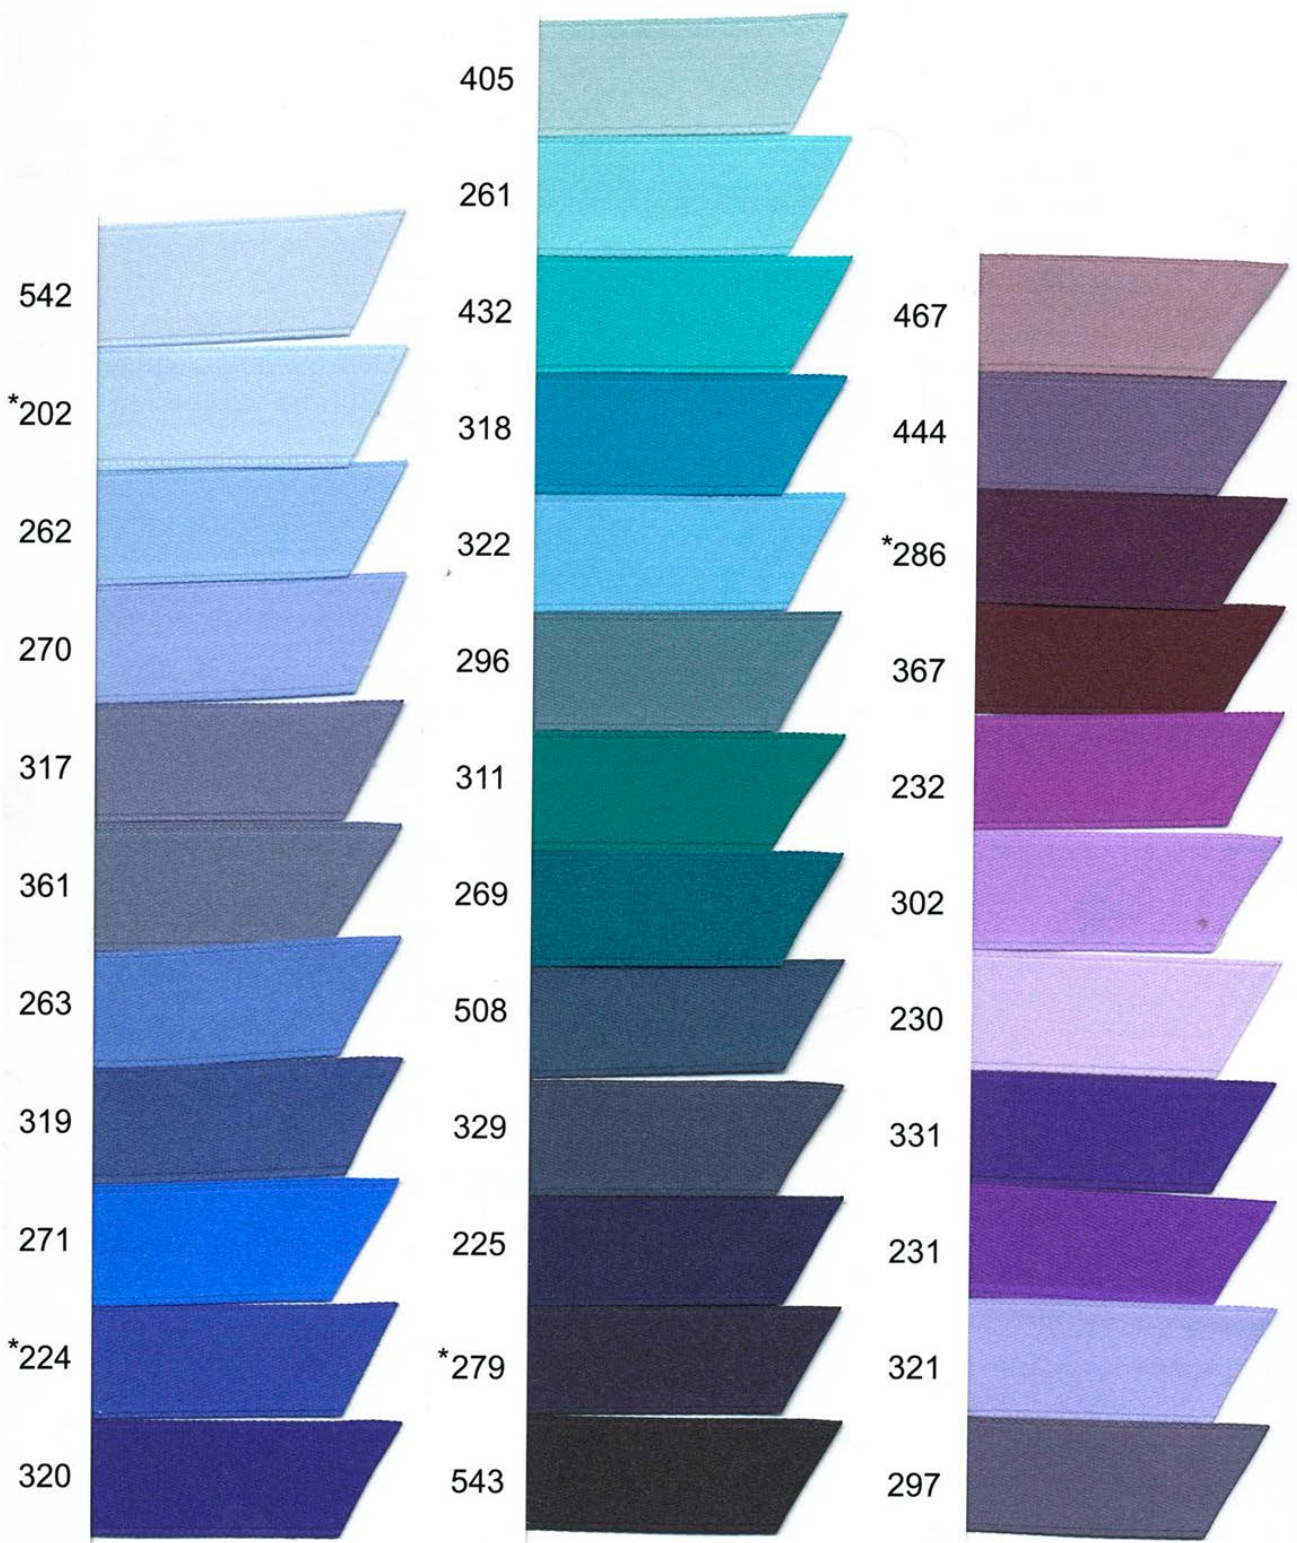

541

437

385

*209

264

360

*324

*204

*** NOTA :**

En largeurs 20 mm, 66 mm et 95 mm seuls les coloris : 201 - 272 - 245 - 212 - 316 - 240 - 233 - 304 - 247 - 219 - 265 - 210 - 209 - 324 - 204 - 229 - 534 - 220 - 202 - 224 - 279 - 286 sont tenus sur stock.
Minimum de commande dans les autres coloris : 600 m en 20 mm et 500 m en 66 ou 95 mm.

*** IMPORTANT NOTICE:**

Widths 20 mm, 66 mm and 95 mm are available on stock only in colours : 201 - 272 - 245 - 212 - 316 - 240 - 233 - 304 - 247 - 219 - 265 - 210 - 209 - 324 - 204 - 229 - 534 - 220 - 202 - 224 - 279 - 286.
Minimum order in other colours : 600 m in 20 mm and 500 m in 66 or 95 mm.

Largeur / Width	3 mm	6 mm	8 mm	10 mm	15 mm	20 mm	25 mm	38 mm	50 mm	66 mm	95 mm
Métrage / Quantity	3500 m	2300 m	1600 m	1200 m	800 m	600 m	520 m	320 m	240 m	500 m	500 m

PROTOS ET PRESERIES :

Pour permettre à nos clients de réaliser leurs pré-séries de vêtements dans un coloris spécial, nous offrons la possibilité de réaliser un métrage d'environ 50 mètres.