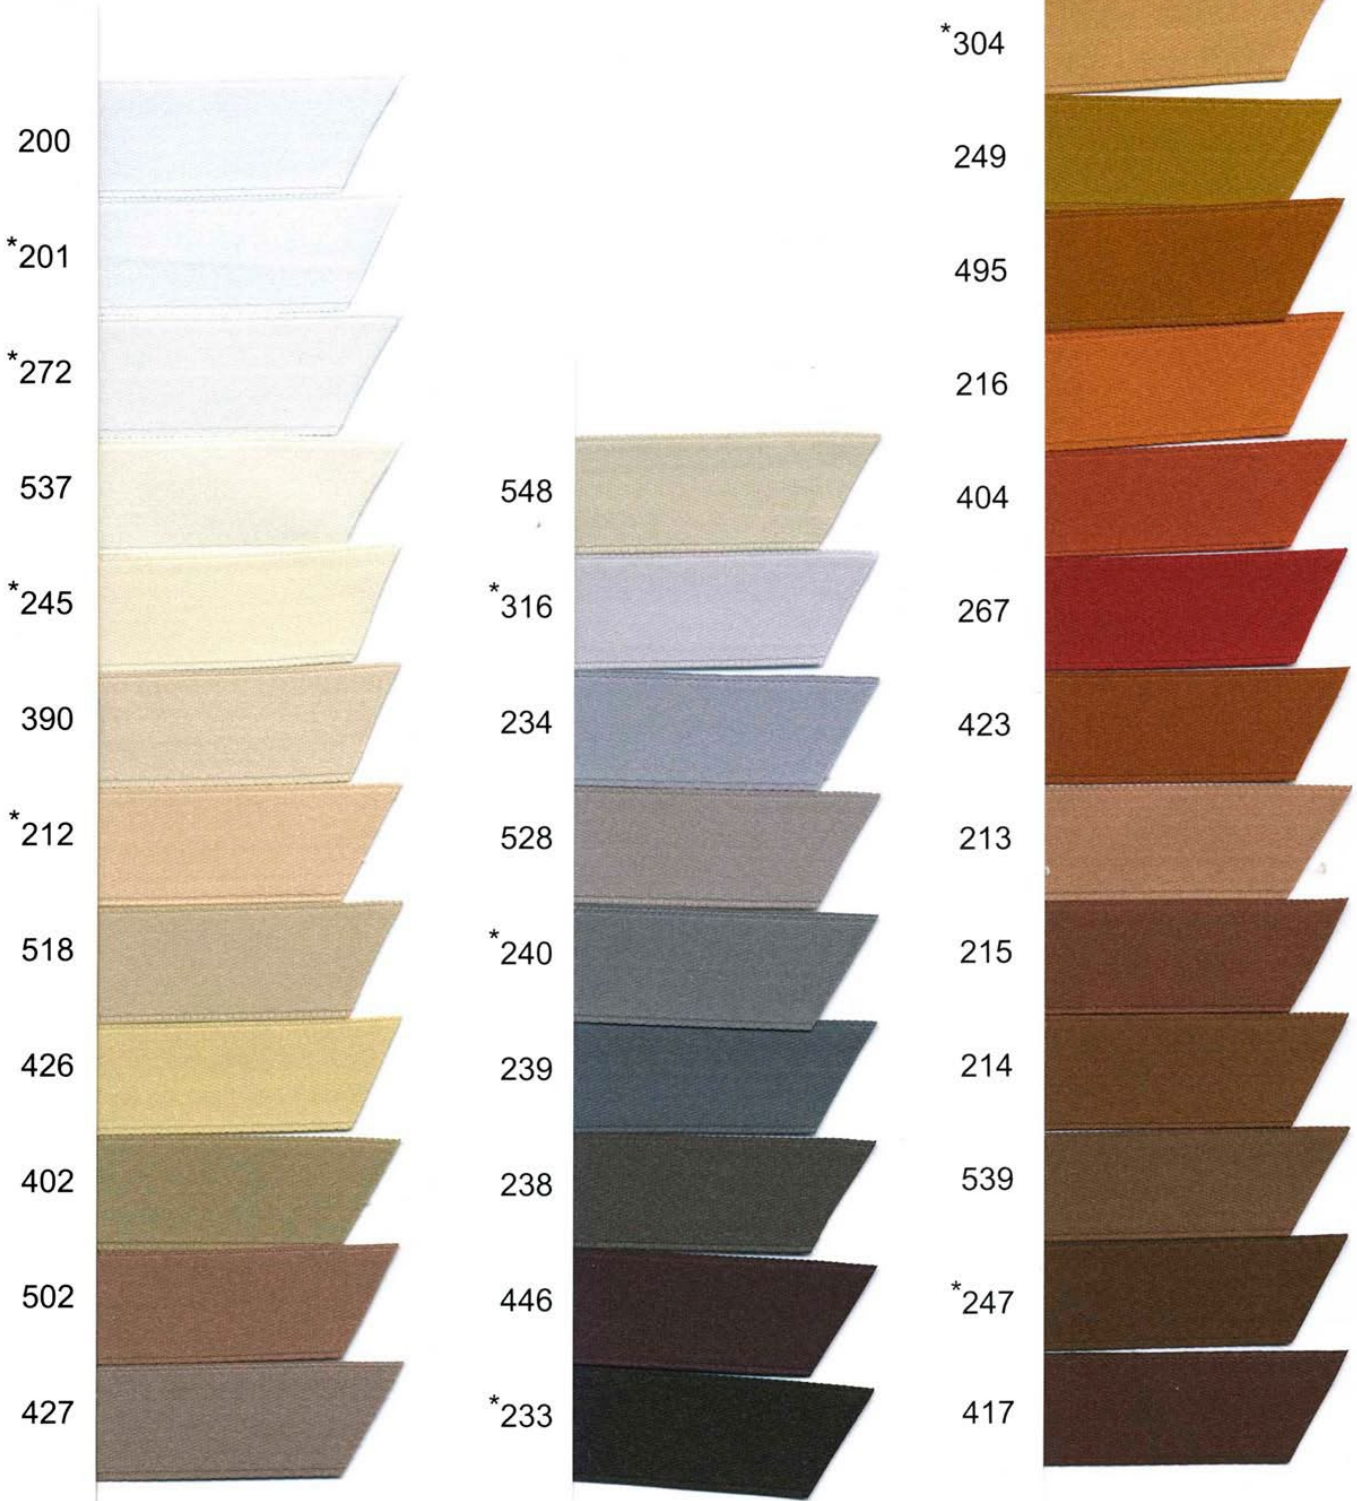

0422 satin double face "prestige"

100% polyester

524

326

335

330

205

538

*** NOTA :**

En largeurs 20 mm, 66 mm et 95 mm seuls les coloris : 201 - 272 - 245 - 212 - 316 - 240 - 233 - 304 - 247 - 219 - 265 - 210 - 209 - 324 - 204 - 229 - 534 - 220 - 202 - 224 - 279 - 286 sont tenus sur stock.
Minimum de commande dans les autres coloris : 600 m en 20 mm et 500 m en 66 ou 95 mm.

*** IMPORTANT NOTICE:**

Widths 20 mm, 66 mm and 95 mm are available on stock only in colours : 201 - 272 - 245 - 212 - 316 - 240 - 233 - 304 - 247 - 219 - 265 - 210 - 209 - 324 - 204 - 229 - 534 - 220 - 202 - 224 - 279 - 286.
Minimum order in other colours : 600 m in 20 mm and 500 m in 66 or 95 mm.