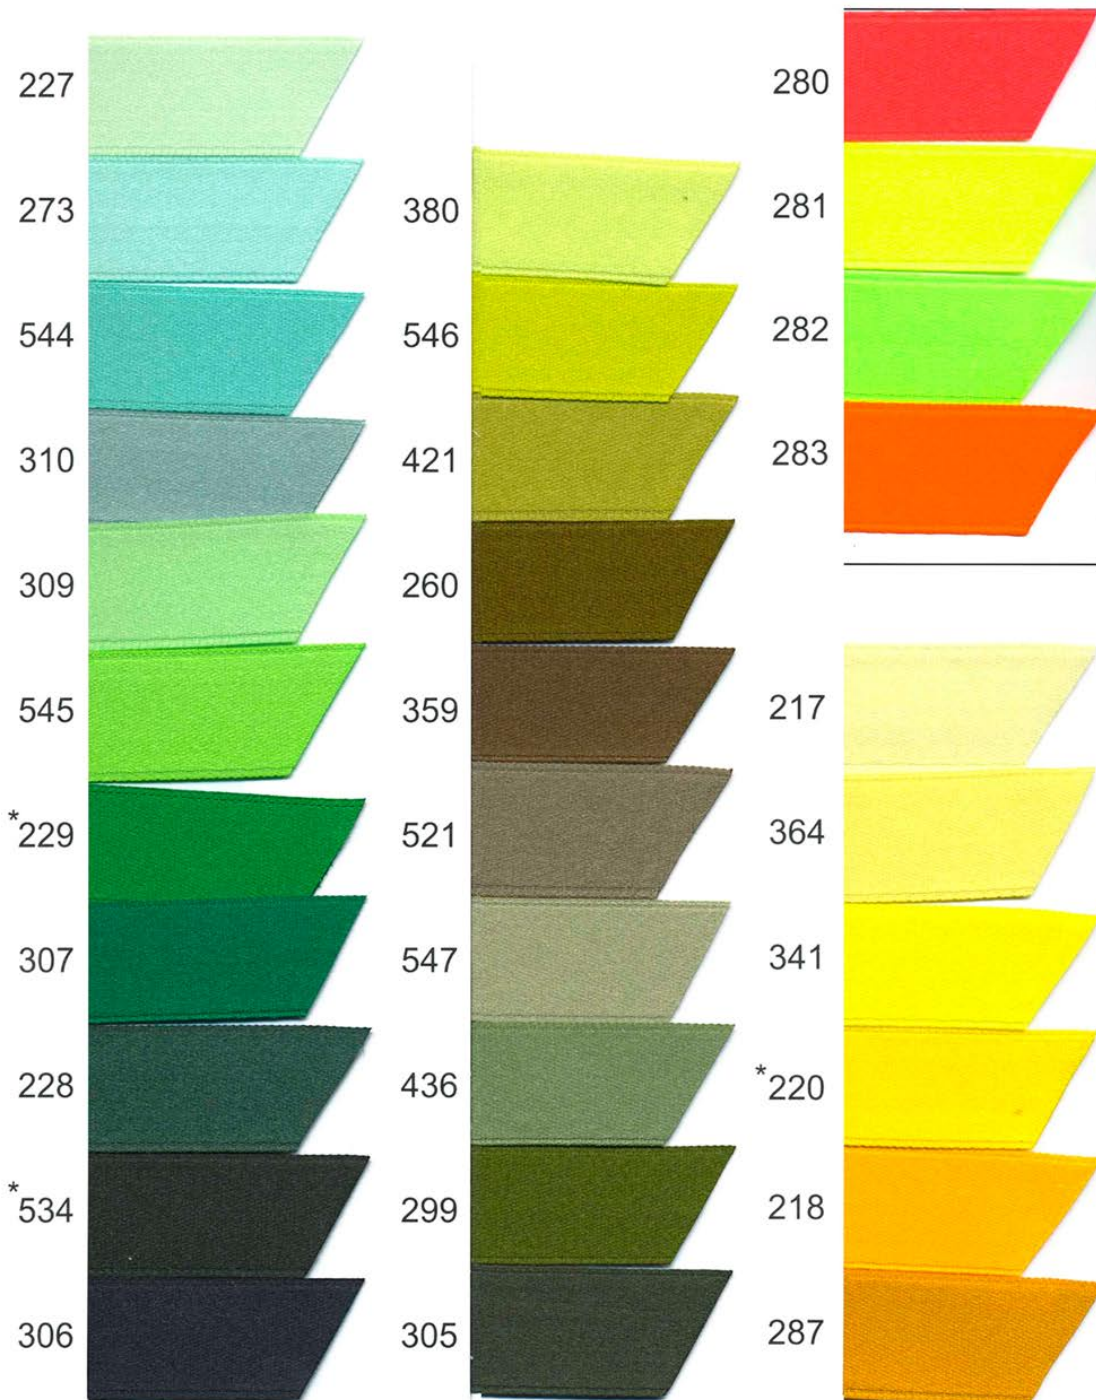

541

437

385

*209

264

360

*324

*204

*** NOTA :**

En largeurs 20 mm, 66 mm et 95 mm seuls les coloris : 201 - 272 - 245 - 212 - 316 - 240 - 233 - 304 - 247 - 219 - 265 - 210 - 209 - 324 - 204 - 229 - 534 - 220 - 202 - 224 - 279 - 286 sont tenus sur stock.
Minimum de commande dans les autres coloris : 600 m en 20 mm et 500 m en 66 ou 95 mm.

*** IMPORTANT NOTICE:**

Widths 20 mm, 66 mm and 95 mm are available on stock only in colours : 201 - 272 - 245 - 212 - 316 - 240 - 233 - 304 - 247 - 219 - 265 - 210 - 209 - 324 - 204 - 229 - 534 - 220 - 202 - 224 - 279 - 286.
Minimum order in other colours : 600 m in 20 mm and 500 m in 66 or 95 mm.

Largeur / Width	3 mm	6 mm	8 mm	10 mm	15 mm	20 mm	25 mm	38 mm	50 mm	66 mm	95 mm
Métrage / Quantity	3500 m	2300 m	1600 m	1200 m	800 m	600 m	520 m	320 m	240 m	500 m	500 m

PROTOS ET PRESERIES :

Pour permettre à nos clients de réaliser leurs pré-séries de vêtements dans un coloris spécial, nous offrons la possibilité de réaliser un métrage d'environ 50 mètres.